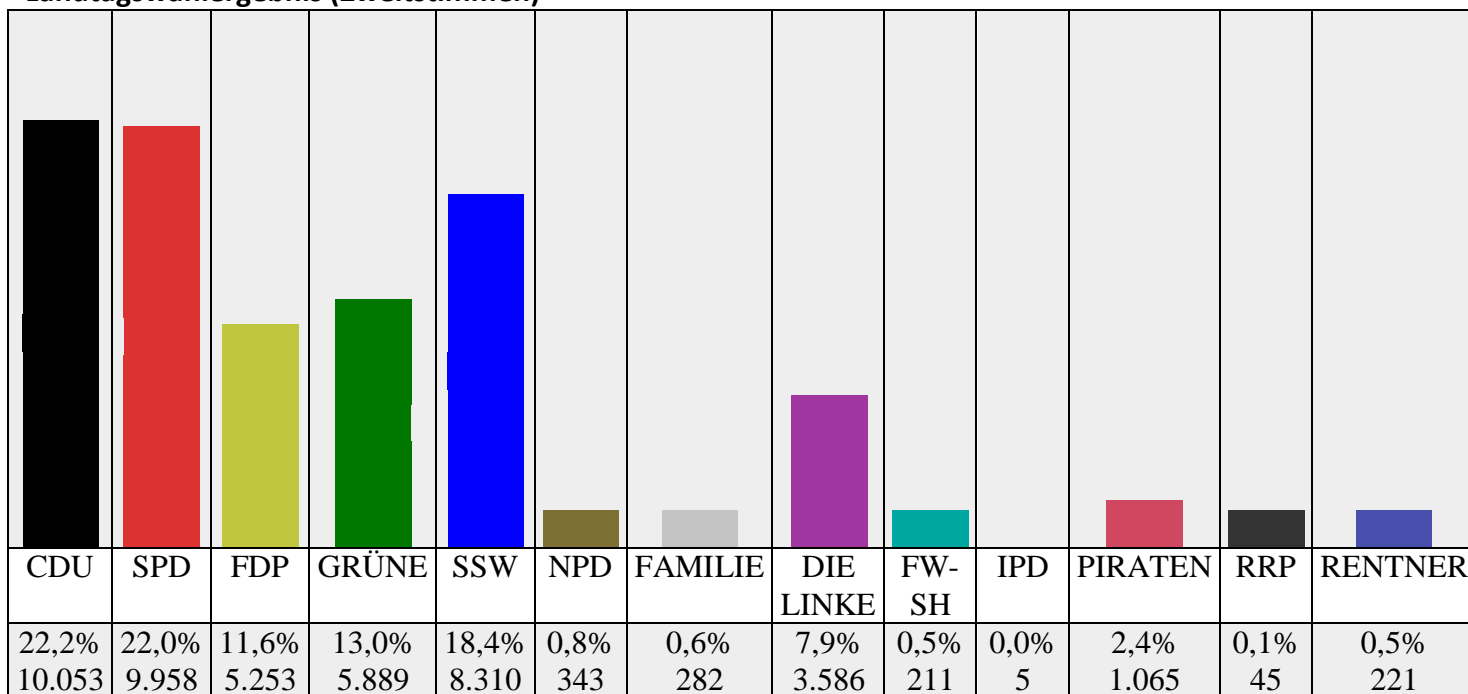

Flensburger Wahlergebnisse vom 27.09.09: Landtagswahlen (Erst- und Zweitstimmen)

Landtagswahlergebnis (Erststimmen):

Wahlberechtigte: 68.53

Wahlbeteiligung: 67,3%

Landtagswahlergebnis (Zweitstimmen)

Wahlberechtigte: 68.53

Wahlbeteiligung: 67,3%