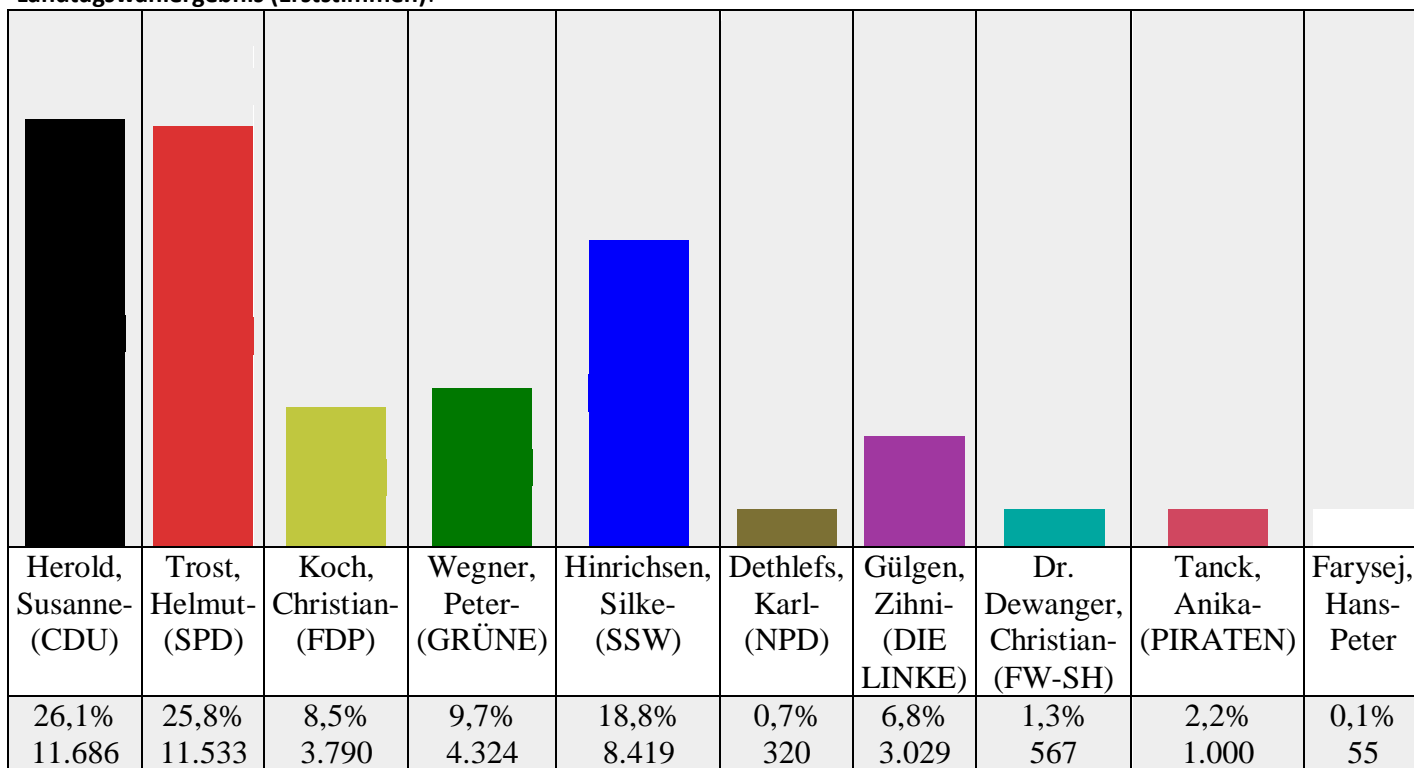

Flensburger Wahlergebnisse vom 27.09.09: Landtagswahlen (Erst- und Zweitstimmen)

Landtagswahlergebnis (Erststimmen):

Wahlberechtigte: 68.53

Wahlbeteiligung: 67,3%

Landtagswahlergebnis (Zweitstimmen)

Wahlberechtigte: 68.53

Wahlbeteiligung: 67,3%