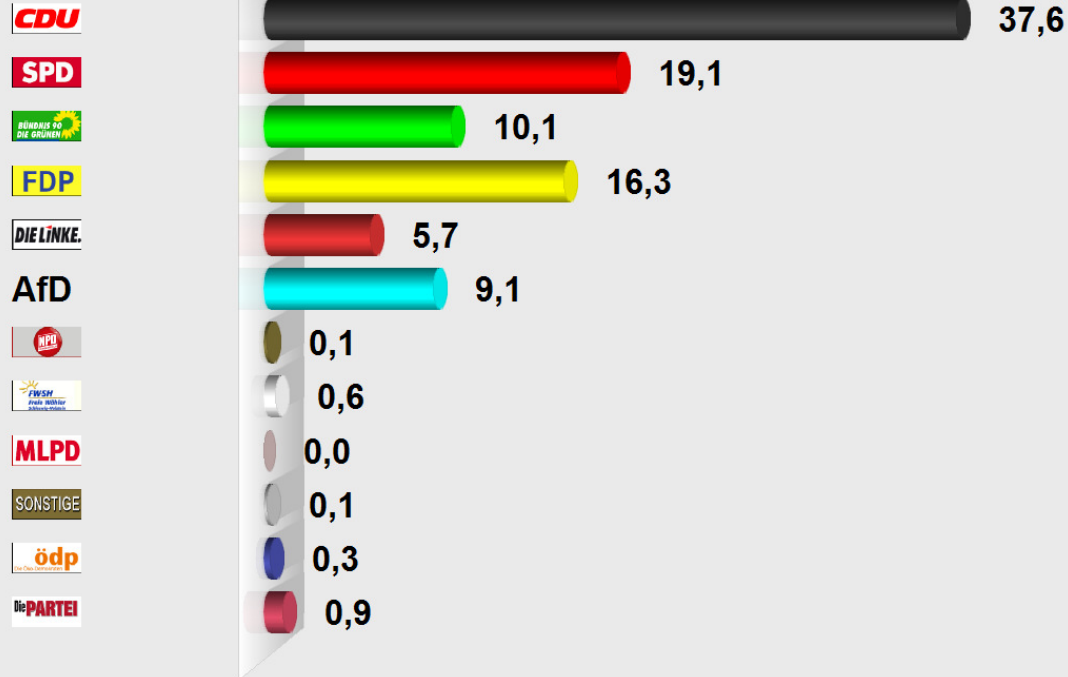

**BT17Tangstedt2**  
**STORMARN-MITTE INSGESAMT**  
**Ergebnis**  
 Stimmenanteile in Prozent (%)

Wahlb. insges.	5.135
Wahlb. ohne Sperrv.	0
Wahlb. mit Sperrv.	0
Wahlb. nach § 25 Abs. 2 BWO	0
Wähler/innen	4.345
dav. mit Wahlschein	1.049
Ungült. Zweitstimmen	25
Gültige Zweitstimmen	4.320
Wahlbeteiligung	84,6%

	Zweitstimmen	Anteil
CDU	1.623	37,6%
SPD	824	19,1%
GRÜNE	438	10,1%
FDP	702	16,3%
DIE LINKE	248	5,7%
AfD	395	9,1%
NPD	4	0,1%
FREIE WÄHLER	25	0,6%
MLPD	2	0,0%
BGE	6	0,1%
ÖDP	12	0,3%
Die PARTEI	41	0,9%