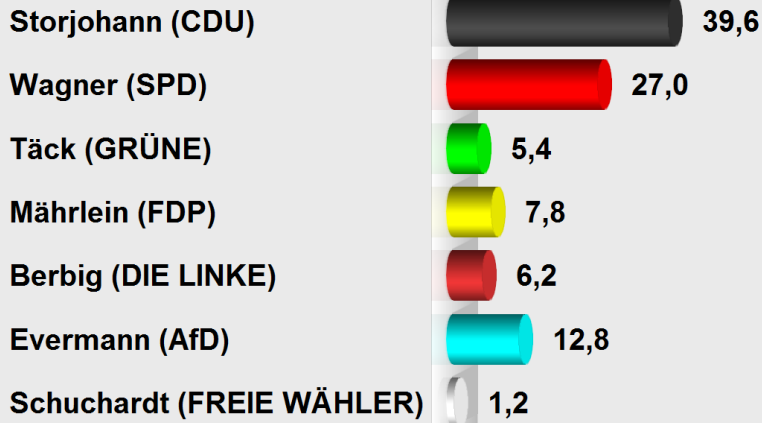

**BT17Itzstedt1**  
**Gemeinde 60043**  
**Ergebnis**  
 Stimmenanteile in Prozent (%)

Wahlb. insges.	1.766
Wähler/innen	1.211
Ungült. Erststimmen	6
Gültige Erststimmen	1.205
Wahlbeteiligung	68,6%

	Erststimmen	Anteil
Storjohann (CDU)	477	39,6%
Wagner (SPD)	325	27,0%
Täck (GRÜNE)	65	5,4%
Mährlein (FDP)	94	7,8%
Berbig (DIE LINKE)	75	6,2%
Evermann (AfD)	154	12,8%
Schuchardt (FREIE WÄHLER)	15	1,2%