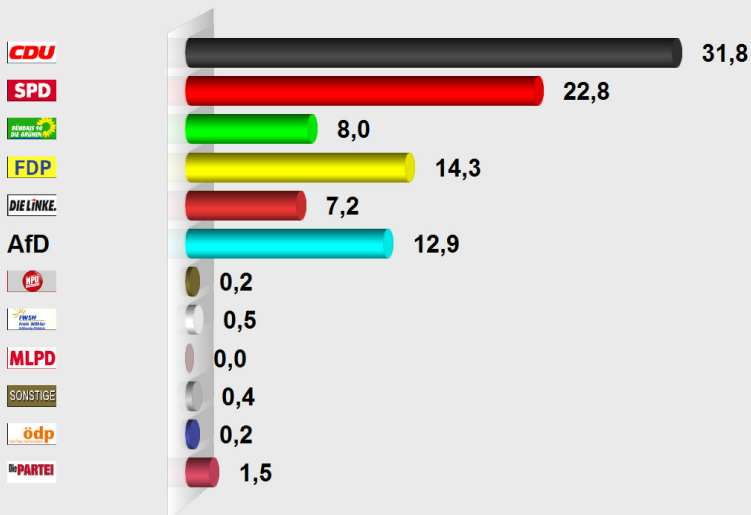

BTitzstedt2
Gemeinde 60043
Ergebnis
 Stimmenanteile in Prozent (%)

Wahlb. insges.	1.766
Wähler/Innen	1.211
Ungült. Zweitstimmen	5
Gültige Zweitstimmen	1.206
Wahlbeteiligung	68,6%

	Zweitstimmen	Anteil
CDU	384	31,8%
SPD	275	22,8%
GRÜNE	96	8,0%
FDP	173	14,3%
DIE LINKE	87	7,2%
AfD	156	12,9%
NPD	3	0,2%
FREIE WÄHLER	6	0,5%
MLPD	0	0,0%
BGE	5	0,4%
ÖDP	3	0,2%
Die PARTEI	18	1,5%