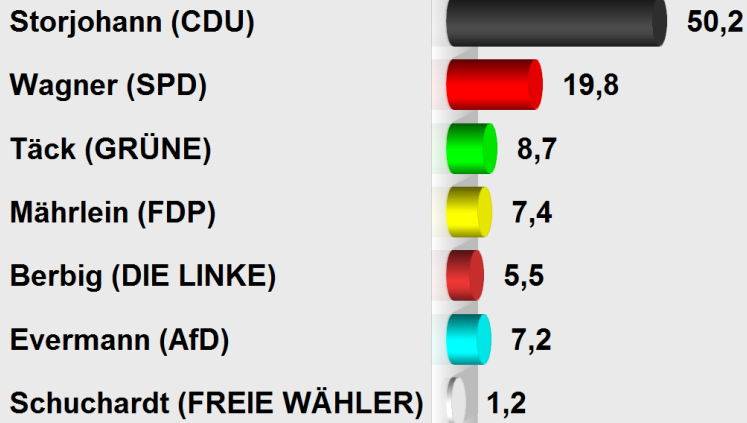

BT17Itzstedt1
Gemeinde 60046
Ergebnis
 Stimmenanteile in Prozent (%)

Wahlb. insges.	932
Wähler/innen	597
Ungült. Erststimmen	1
Gültige Erststimmen	596
Wahlbeteiligung	64,1%

	Erststimmen	Anteil
Storjohann (CDU)	299	50,2%
Wagner (SPD)	118	19,8%
Täck (GRÜNE)	52	8,7%
Mährlein (FDP)	44	7,4%
Berbig (DIE LINKE)	33	5,5%
Evermann (AfD)	43	7,2%
Schuchardt (FREIE WÄHLER)	7	1,2%