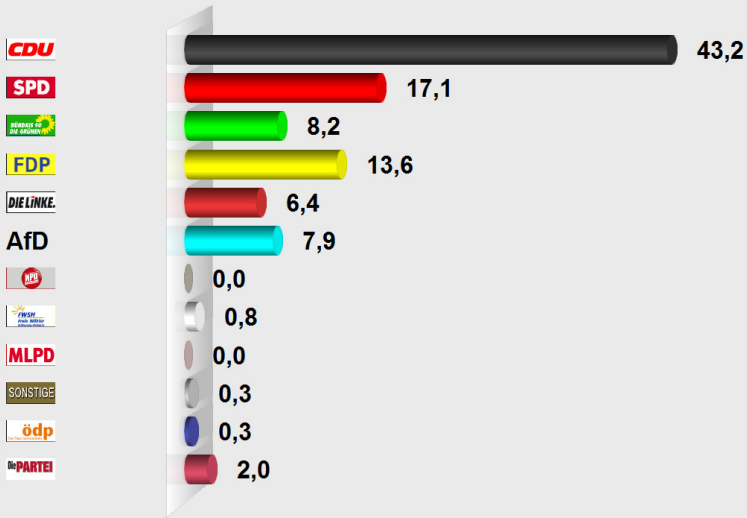

BTitzstedt2
Gemeinde 60046
Ergebnis
 Stimmenanteile in Prozent (%)

Wahlb. insges.	932
Wähler/Innen	597
Ungült. Zweitstimmen	2
Gültige Zweitstimmen	595
Wahlbeteiligung	64,1%

	Zweitstimmen	Anteil
CDU	257	43,2%
SPD	102	17,1%
GRÜNE	49	8,2%
FDP	81	13,6%
DIE LINKE	38	6,4%
AfD	47	7,9%
NPD	0	0,0%
FREIE WÄHLER	5	0,8%
MLPD	0	0,0%
BGE	2	0,3%
ÖDP	2	0,3%
Die PARTEI	12	2,0%