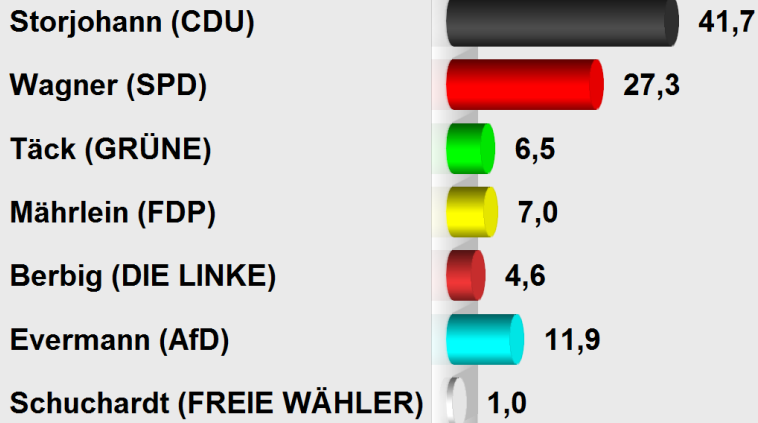

BT17Itzstedt1
Gemeinde 60058
Ergebnis
 Stimmenanteile in Prozent (%)

Wahlb. insges.	1.958
Wähler/innen	1.255
Ungült. Erststimmen	7
Gültige Erststimmen	1.248
Wahlbeteiligung	64,1%

	Erststimmen	Anteil
Storjohann (CDU)	521	41,7%
Wagner (SPD)	341	27,3%
Täck (GRÜNE)	81	6,5%
Mährlein (FDP)	87	7,0%
Berbig (DIE LINKE)	57	4,6%
Evermann (AfD)	149	11,9%
Schuchardt (FREIE WÄHLER)	12	1,0%