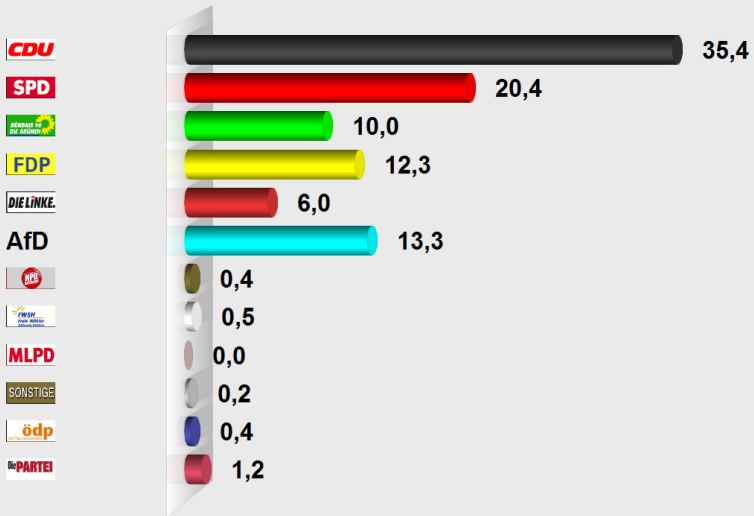

BTitzstedt2
Gemeinde 60058
Ergebnis
 Stimmenanteile in Prozent (%)

Wahlb. insges.	1.958
Wähler/Innen	1.255
Ungült. Zweitstimmen	3
Gültige Zweitstimmen	1.252
Wahlbeteiligung	64,1%

	Zweitstimmen	Anteil
CDU	443	35,4%
SPD	255	20,4%
GRÜNE	125	10,0%
FDP	154	12,3%
DIE LINKE	75	6,0%
AfD	166	13,3%
NPD	5	0,4%
FREIE WÄHLER	6	0,5%
MLPD	0	0,0%
BGE	3	0,2%
ÖDP	5	0,4%
Die PARTEI	15	1,2%