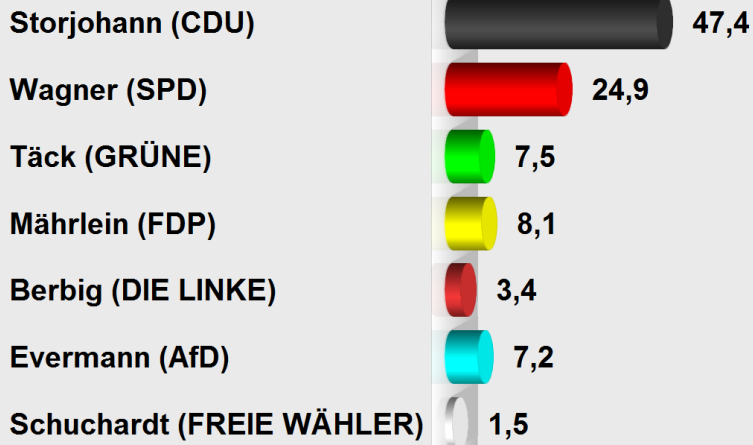

BT17Itzstedt1
Oering (8.60.60065.1)
 Stimmenanteile in Prozent (%)

Wahlb. insges.	1.065
Wähler/innen	742
Ungült. Erststimmen	10
Gültige Erststimmen	732
Wahlbeteiligung	69,7%

	Erststimmen	Anteil
Storjohann (CDU)	347	47,4%
Wagner (SPD)	182	24,9%
Täck (GRÜNE)	55	7,5%
Mährlein (FDP)	59	8,1%
Berbig (DIE LINKE)	25	3,4%
Evermann (AfD)	53	7,2%
Schuchardt (FREIE WÄHLER)	11	1,5%