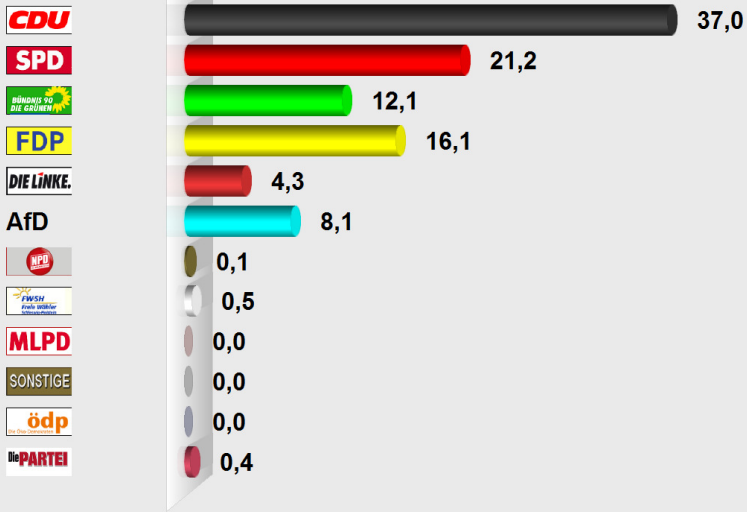

BTltzstedt2
Oering (8.60.60065.1)
 Stimmenanteile in Prozent (%)

Wahlb. insges.	1.065
Wähler/innen	742
Ungült. Zweitstimmen	5
Gültige Zweitstimmen	737
Wahlbeteiligung	69,7%

	Zweitstimmen	Anteil
CDU	273	37,0%
SPD	156	21,2%
GRÜNE	89	12,1%
FDP	119	16,1%
DIE LINKE	32	4,3%
AfD	60	8,1%
NPD	1	0,1%
FREIE WÄHLER	4	0,5%
MLPD	0	0,0%
BGE	0	0,0%
ÖDP	0	0,0%
Die PARTEI	3	0,4%