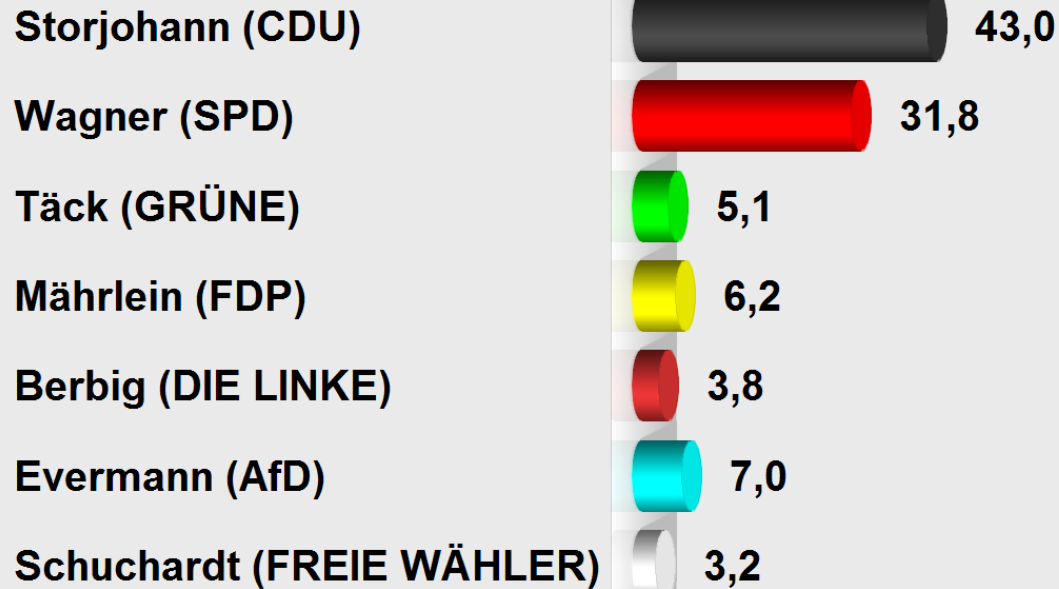

BT17Itzstedt1
Gemeinde 60076
Ergebnis
 Stimmenanteile in Prozent (%)

Wahlb. insges.	1.473
Wähler/innen	1.054
Ungült. Erststimmen	14
Gültige Erststimmen	1.040
Wahlbeteiligung	71,6%

	<i>Erststimmen</i>	<i>Anteil</i>
Storjohann (CDU)	447	43,0%
Wagner (SPD)	331	31,8%
Täck (GRÜNE)	53	5,1%
Mährlein (FDP)	64	6,2%
Berbig (DIE LINKE)	39	3,8%
Evermann (AfD)	73	7,0%
Schuchardt (FREIE WÄHLER)	33	3,2%