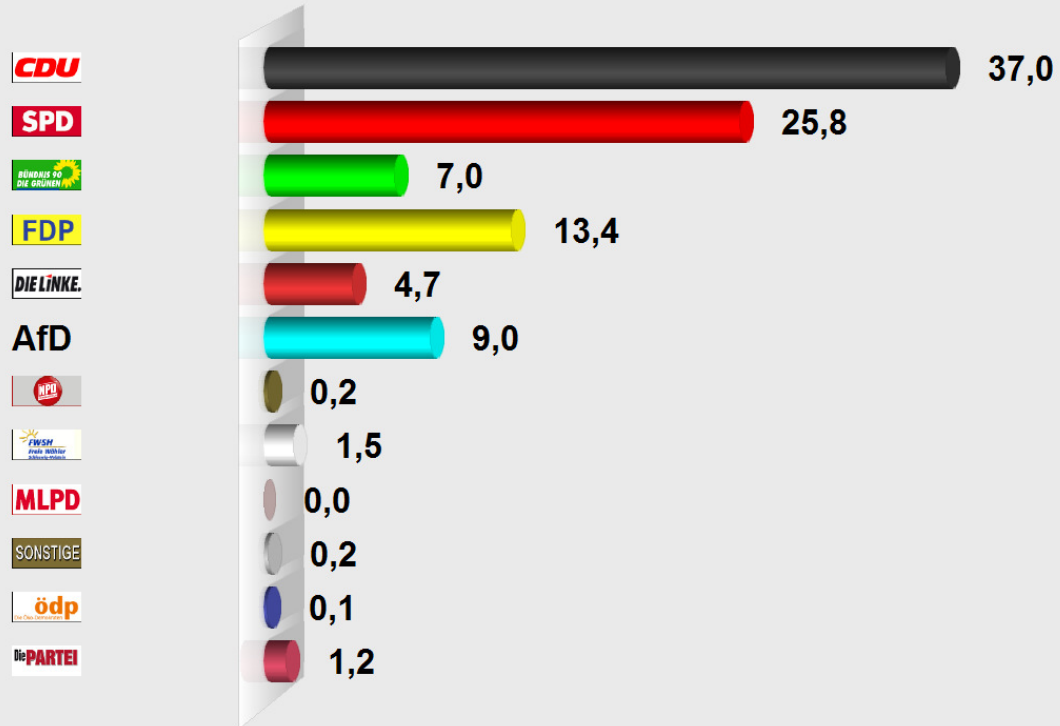

BTitzstedt2
Gemeinde 60076
Ergebnis
Stimmenanteile in Prozent (%)

Wahlb. insges.	1.473
Wähler/innen	1.054
Ungült. Zweitstimmen	15
Gültige Zweitstimmen	1.039
Wahlbeteiligung	71,6 %

	Zweitstimmen	Anteil
CDU	384	37,0 %
SPD	268	25,8 %
GRÜNE	73	7,0 %
FDP	139	13,4 %
DIE LINKE	49	4,7 %
AfD	93	9,0 %
NPD	2	0,2 %
FREIE WÄHLER	16	1,5 %
MLPD	0	0,0 %
BGE	2	0,2 %
ÖDP	1	0,1 %
Die PARTEI	12	1,2 %