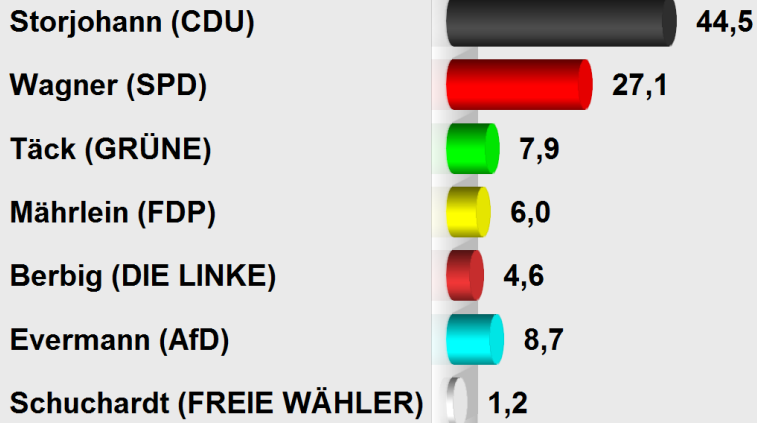

BT17Itzstedt1
Gemeinde 60085
Ergebnis
 Stimmenanteile in Prozent (%)

Wahlb. insges.	2.559
Wähler/innen	1.722
Ungült. Erststimmen	13
Gültige Erststimmen	1.709
Wahlbeteiligung	67,3%

	Erststimmen	Anteil
Storjohann (CDU)	760	44,5%
Wagner (SPD)	463	27,1%
Täck (GRÜNE)	135	7,9%
Mährlein (FDP)	103	6,0%
Berbig (DIE LINKE)	78	4,6%
Evermann (AfD)	149	8,7%
Schuchardt (FREIE WÄHLER)	21	1,2%