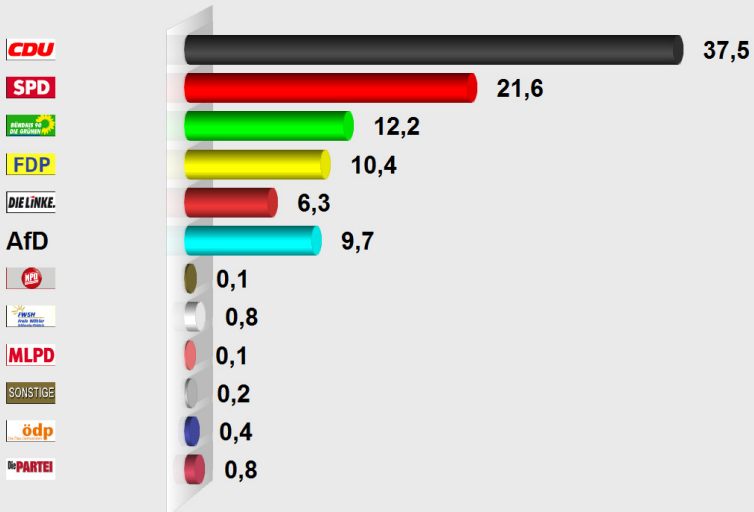

BTitzstedt2
Gemeinde 60085
Ergebnis
 Stimmenanteile in Prozent (%)

Wahlb. insges.	2.559
Wähler/Innen	1.722
Ungült. Zweitstimmen	12
Gültige Zweitstimmen	1.710
Wahlbeteiligung	67,3%

	Zweitstimmen	Anteil
CDU	641	37,5%
SPD	370	21,6%
GRÜNE	208	12,2%
FDP	178	10,4%
DIE LINKE	108	6,3%
AfD	166	9,7%
NPD	2	0,1%
FREIE WÄHLER	14	0,8%
MLPD	1	0,1%
BGE	3	0,2%
ÖDP	6	0,4%
Die PARTEI	13	0,8%